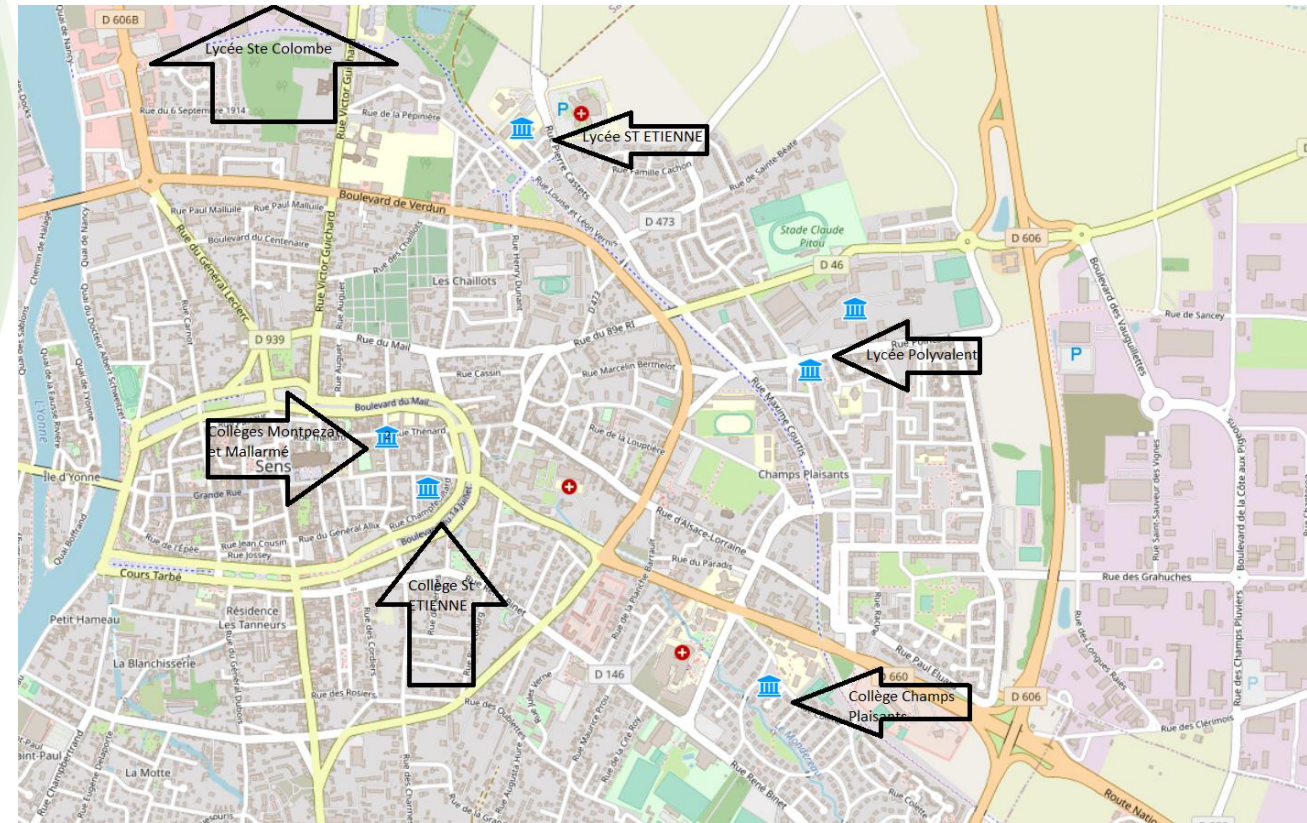

**RÉGION
BOURGOGNE
FRANCHE
COMTE**

MISE EN PLACE DE NAVETTES VERS LE POLE D'ECHANGES CURIE/ JANOT

UNIQUEMENT SOIR ET MERCREDI MIDI

AU DÉPART DE

Lycée ST ETIENNE quais 1-2 rue Pierre CASTETS

Lycée ST COLOMBE quais 3-4 rue Henri CAVALLIER

Collège MONTPEZAT quais 5-6 bld du MAIL

Collège MALLARMÉ quais 5-6 bld du MAIL

Collège ST-ETIENNE quai 7 rue DÉPORTÉS et RÉSISTANCE

Collège CHAMPS PLAISANTS quais 8-9-10 place Marcel PAGNOL

VERS LE POLE D'ECHANGES CURIE/JANOT

	N° circuit / ligne	Destination	Quai	Horaire départ
vague 1 a	555	LIXY	12	12h17
	586	VILLEMANOCHÉ	13	12h17
	163	PLESSIS ST JEAN	14	12h17
	154	VINNEUF	15	12h17
vague 1 b	74	VERNOY	16	12h18
	582	VILLENEUVE LA GUYARD	17	12h18
	151	COLLEMIERS	18	12h18
	583	CHAUMONT/VILLENEUVE LA GUYARD	19	12H18
	512	SAINT AGNAN	20	12H18
	93	LONGUERAIE	21	12h18
	103	VAUDEURS	23	12h18
	236	NAILLY	22	12h18
	LR 802 SR1BIS	AUXERRE	POINCARRE	12H20

	N° circuit / ligne	Destination	Quai	Horaire départ
vague 1 a	160	THORIGNY/OREUSE	11	18h14
	555	LIXY	12	18h14
	586	VILLEMANOUCHE	13	18h14
	163	PLESSIS ST JEAN	14	18h14
	154	VINNEUF	15	18h14
vague 1 b	74	VERNOY	16	18h15
	582	VILLENEUVE LA GUYARD	17	18h15
	151	COLLEMIERS	18	18h15
	583	CHAUMONT/VILLENEUVE LA GUYARD	19	18h15
	512	SAINT AGNAN	20	18h15
	93	LONGUEVAIE	21	18h15
	103	VAUDEURS	23	18h15
236	NAILLY	22	18h15	
	LR 802 SR1BIS	AUXERRE	POINCARRE	18h15