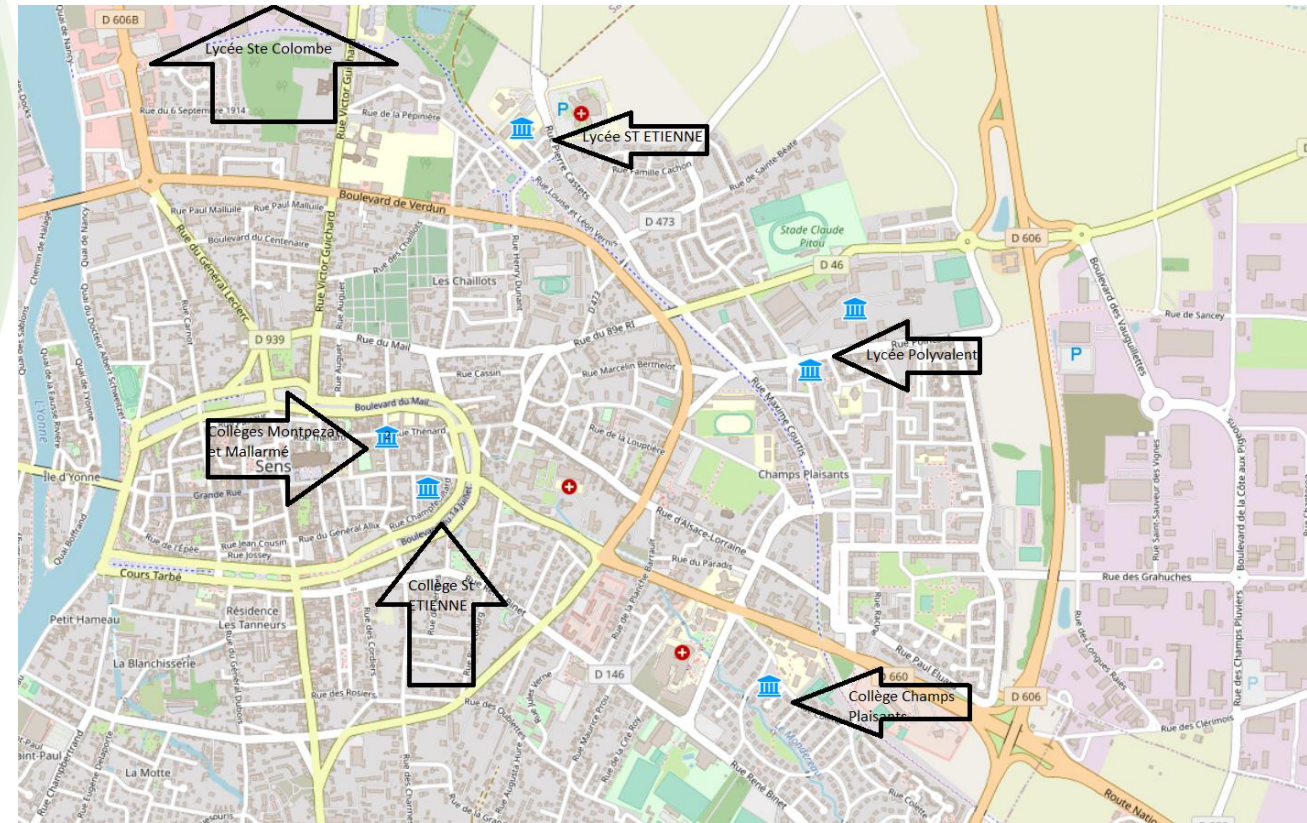

**RÉGION
BOURGOGNE
FRANCHE
COMTE**

MISE EN PLACE DE NAVETTES VERS LE POLE D'ECHANGES CURIE/ JANOT

UNIQUEMENT SOIR ET MERCREDI MIDI

AU DÉPART DE

Lycée ST ETIENNE quai 1 - rue Pierre CASTETS

Lycée ST COLOMBE quais 3-4 - rue Henri CAVALLIER

Collège MONTPEZAT quai 6 - bld du MAIL

Collège MALLARMÉ quai 6 - bld du MAIL

Collège ST-ETIENNE quai 7 - rue DÉPORTÉS et RÉSISTANCE

Collège CHAMPS PLAISANTS quai 10 - place Marcel PAGNOL

VERS LE POLE D'ECHANGES CURIE/JANOT

MAJ22 10 2024

	N° circuit / ligne	Destination	Quai	Horaire départ
vague 1 a	555	LIXY	12	12h15
	588	VILLEMANOCHÉ	13	12h15
	582	VILLENEUVE LA GUYARD	14	12h15
	103	VAUDEURS	15	12h15
	512	SAINT AGNAN	16	12h15
	183	PLESSIS ST JEAN	17	12h15
vague 1 b	154	VINNEUF	18	12h15
	74	VERNOY	19	12h16
	151	COLLEMIERS	20	12h16
	583	CHAUMONT/VILLENEUVE LA	21	12h16
	93	LONGUEVAIE	23	12h16
	236	NAILLY	22	12h16
	LR 802 SR 1BIS	AUXERRE	POINCARRE	12h20

	N° circuit / ligne	Destination	Quai	Horaire départ
vague 1 a	160	THORIGNY/OREUSE	11	18h13
	555	LIXY	12	18h13
	586	VILLEMANOCHE	13	18h13
	582	VILLENEUVE LA GUYARD	14	18h13
	103	VAUDEURS	15	18h13
	512	SAINTE AGNAN	16	18h13
	163	PLESSIS ST JEAN	17	18h13
	154	VINNEUF	18	18h13
vague 1 b	74	VERNOY	19	18h14
	151	COLLEMIERS	20	18h14
	583	CHAUMONT/VILLENEUVE LA	21	18h14
	93	LONGUEVAIE	23	18h14
	236	NAILLY	22	18h14
	LR 802 SR1BIS	AUXERRE	POINCARRE	18h15