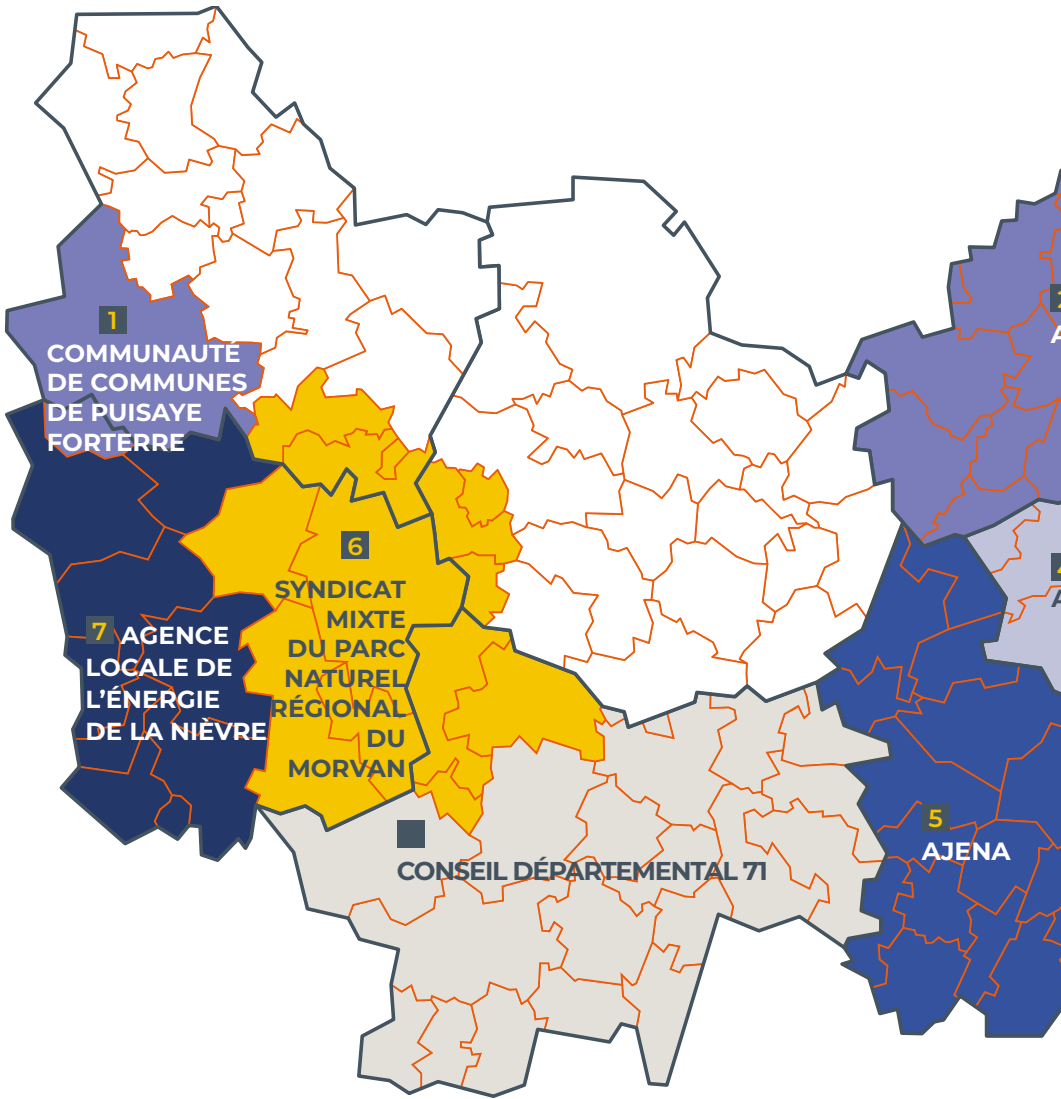

LES ANIMATEURS ÉNERGIES RENOUVELABLES EN BOURGOGNE- FRANCHE-COMTÉ

L'ADEME, la Région Bourgogne-Franche-Comté et l'Europe déploient un réseau d'animateurs en Bourgogne-Franche-Comté dans le but de favoriser l'émergence et l'accompagnement des projets d'énergies renouvelables. Ils financent, avec d'autres partenaires, la mission de ces animateurs, qui interviennent gratuitement auprès de tous les porteurs de projets, sauf particuliers.

LEUR RÔLE?

Les animateurs EnR ont pour missions de :

- **Réaliser une prospection de projets** en réponse aux enjeux énergétiques du territoire pour avoir une vision large et complète des projets EnR existants et en développement;
- **Sensibiliser les acteurs à la maîtrise de l'énergie et aux énergies renouvelables** avec des actions de promotion/communication pour susciter le développement de nouveaux projets, en lien avec les acteurs du territoire (conseillers en énergie partagée, chargés de mission TEPOS et PCAET, etc.);
- **Accompagner les maîtres d'ouvrage, hors particuliers** dans leurs projets;
- **Être un relais d'informations sur la maîtrise de l'énergie et les énergies renouvelables** auprès des maîtres d'ouvrage et acteurs de la filière;
- **Participer au réseau des animateurs EnR** animé par l'ADEME et la Région Bourgogne-Franche-Comté, et rendre compte régulièrement aux partenaires de l'avancement des projets.

Leurs coordonnées par territoire d'action sont disponibles pages suivantes.

Chaudière bois EHPAD
de Mamirolle (Doubs)

LES ANIMATEURS ENR GÉNÉRALISTES EN BOURGOGNE-FRANCHE-COMTÉ

— Limites des intercommunalités
— Limites départementales